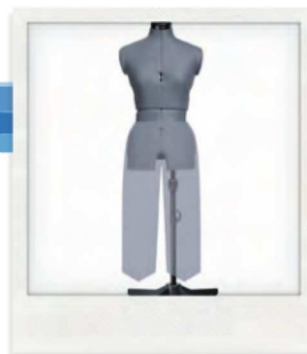

SCHNEIDERBÜSTEN & MORE
DRESSFORMS & MORE
MANNEQUINS DE COUTURE & CIE.
KLEERMAKERSBUSTEN & MORE
MANICHINI & MORE
MANIQUÍIS DE MODISTA & MÁIS
МАНЕКЕНЫ И НЕ ТОЛЬКО

prymadonna
multi

8-TEILIGE BÜSTE, auch für Hosenformen geeignet
8-PIECE BODY, also suitable for trousers
TRONC EN 8 PARTIES; également adapté aux formes de pantalon
8-DELIGE BUSTE, ook geschikt voor broekvormen
BUSTO COMPOSTO DA 8 PEZZI; adatto anche per confezionare pantaloni
TALLE DE 8 PIEZAS, también apto para pantalones
РАЗДВИГАЕТСЯ В 8-И ПЛОСКОСТЯХ, для брюк различного фасона

A 612 323
34 x 26 x 9,5 cm

B 612 322
26,5 x 19,5 x 15 cm

C 612 321
22,5 x 15 x 11 cm

S
610 255

M
610 256

prymadonna

"VINTAGE"
8-TEILIGE BÜSTE
8-PIECE BODY
TRONC EN 8 PARTIES
8-DELIGE BUSTE
BUSTO COMPOSTO DA 8 PEZZI
TALLE DE 8 PIEZAS
РАЗДВИГАЕТСЯ В 8-И ПЛОСКОСТЯХ

prymadonna

8-TEILIGE BÜSTE
8-PIECE BODY
TRONC EN 8 PARTIES
8-DELIGE BUSTE
BUSTO COMPOSTO DA 8 PEZZI
TALLE DE 8 PIEZAS
РАЗДВИГАЕТСЯ В 8-И ПЛОСКОСТЯХ

XS

611 754

S

611 755

M

611 756